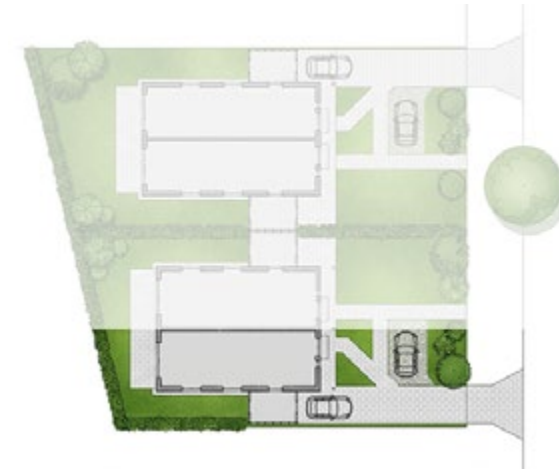

Volksgdorf Vier

NATÜRLICH WOHNEN. NACHHALTIG LEBEN.

HAUS A

Wohnfläche	136,13 m ²
Gartenfläche	30,27 m ²

WOHNFLÄCHEN

Erdgeschoss

Flur	10,37 m ²
Bad	3,99 m ²
HWR	5,39 m ²
Küche	7,68 m ²
Ess-/Wohnzimmer	24,73 m ²
Terrasse	4,50 m ²
gesamt	56,66 m²

1. Obergeschoss

Zimmer 2.1	18,58 m ²
Zimmer 2.2	7,60 m ²
Bad	5,66 m ²
Zimmer 2.3	13,14 m ²
Flur	7,65 m ²
gesamt	52,63 m²

2. Obergeschoss

Zimmer 3.1	26,84 m ²
<i>2. OG kann in 2 Räume aufgeteilt werden</i>	