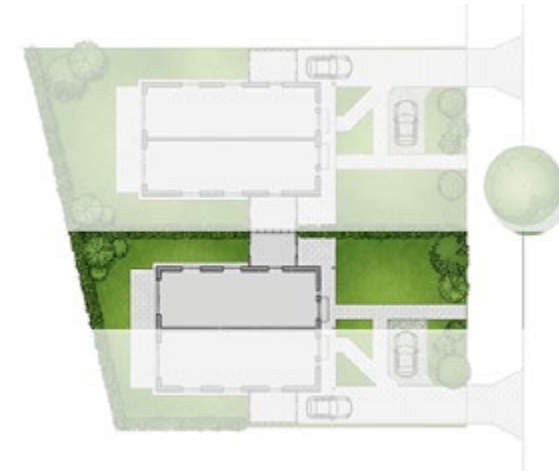

Volksgdorf Vier

NATÜRLICH WOHNEN. NACHHALTIG LEBEN.

HAUS B

Wohnfläche	136,13 m ²
Gartenfläche	46,26 m ²

WOHNFLÄCHEN

Erdgeschoss

Flur	10,37 m ²
Bad	3,99 m ²
HWR	5,39 m ²
Küche	7,68 m ²
Ess-/Wohnzimmer	24,73 m ²
Terrasse	4,50 m ²
gesamt	56,66 m²

1. Obergeschoss

Zimmer 2.1	18,58 m ²
Zimmer 2.2	7,60 m ²
Bad	5,66 m ²
Zimmer 2.3	13,14 m ²
Flur	7,65 m ²
gesamt	52,63 m²

2. Obergeschoss

Zimmer 3.1	26,84 m ²
<i>2. OG kann in 2 Räume aufgeteilt werden</i>	