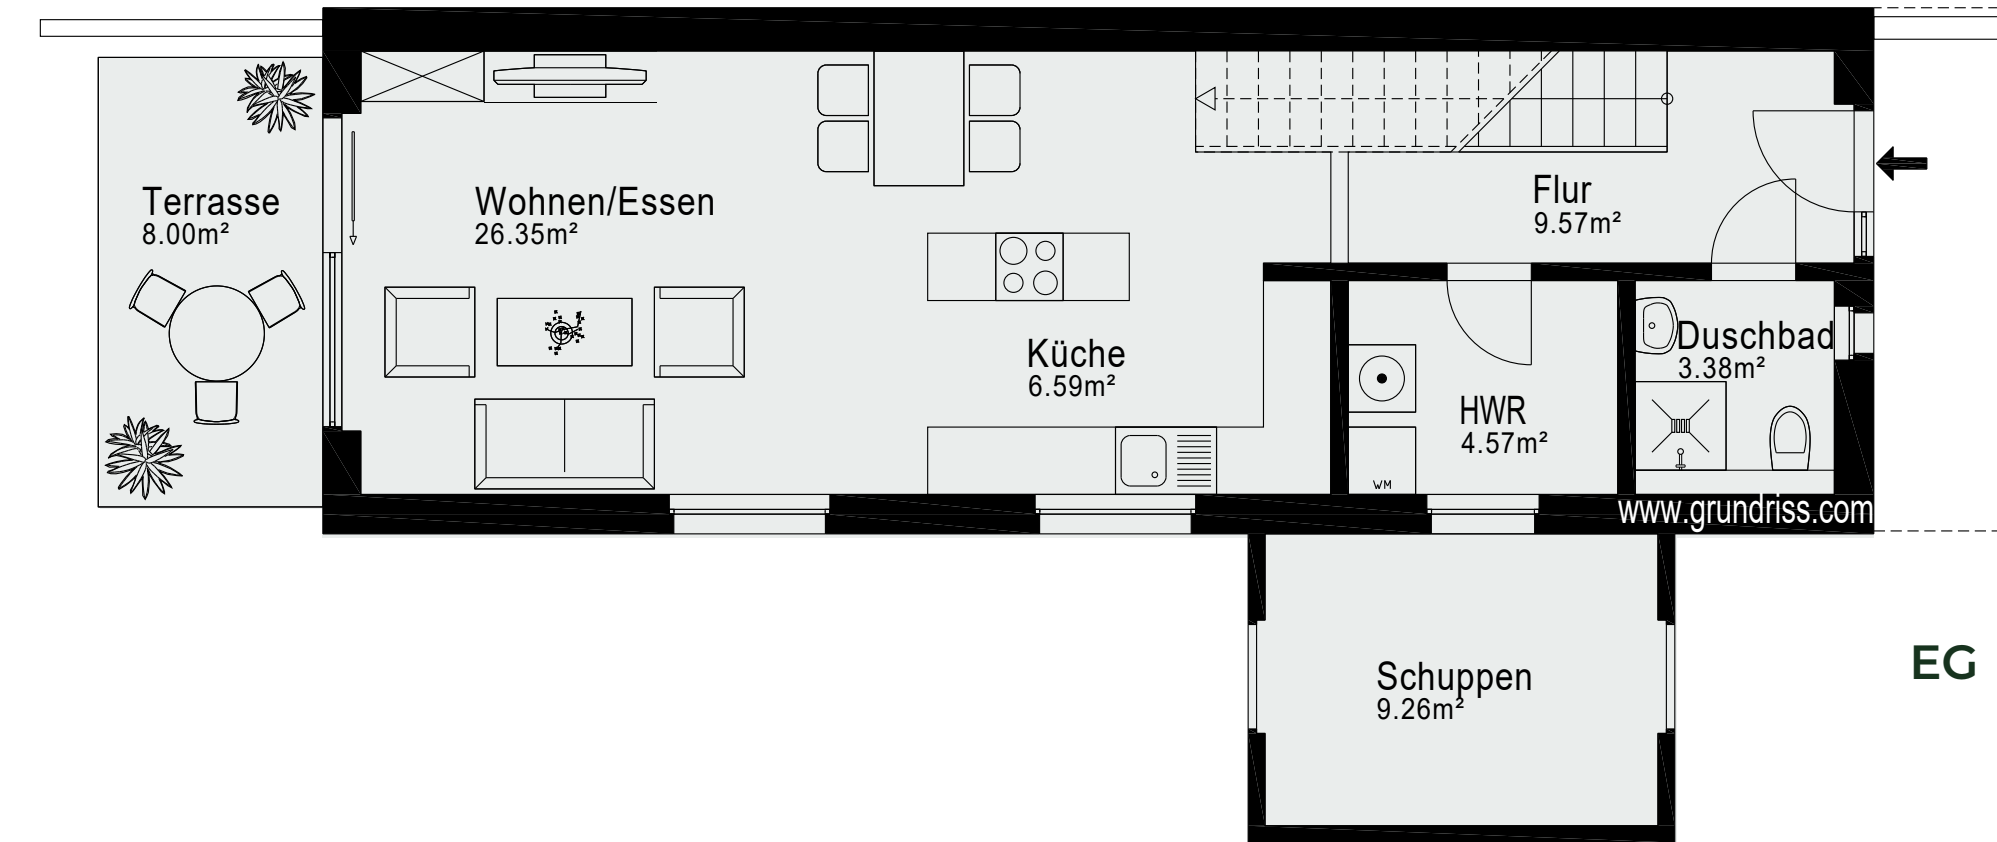

Volksgdorf Vier

NATÜRLICH WOHNEN. NACHHALTIG LEBEN.

HAUS C

Wohnfläche	131,25 m ²
Gartenfläche	55,15 m ²

WOHNFLÄCHEN

Erdgeschoss

Flur	9,57 m ²
Bad	3,38 m ²
HWR	4,57 m ²
Küche	6,59 m ²
Ess-/Wohnzimmer	26,86 m ²
Terrasse	4,50 m ²
gesamt	55,47 m²

1. Obergeschoss

Zimmer 2.1	15,72 m ²
Zimmer 2.2	10,36 m ²
Bad	4,57 m ²
Zimmer 2.3	11,75 m ²
Flur	8,18 m ²
gesamt	50,58 m²

2. Obergeschoss

Zimmer 3.1	25,20 m ²
<i>2. OG kann in 2 Räume aufgeteilt werden</i>	